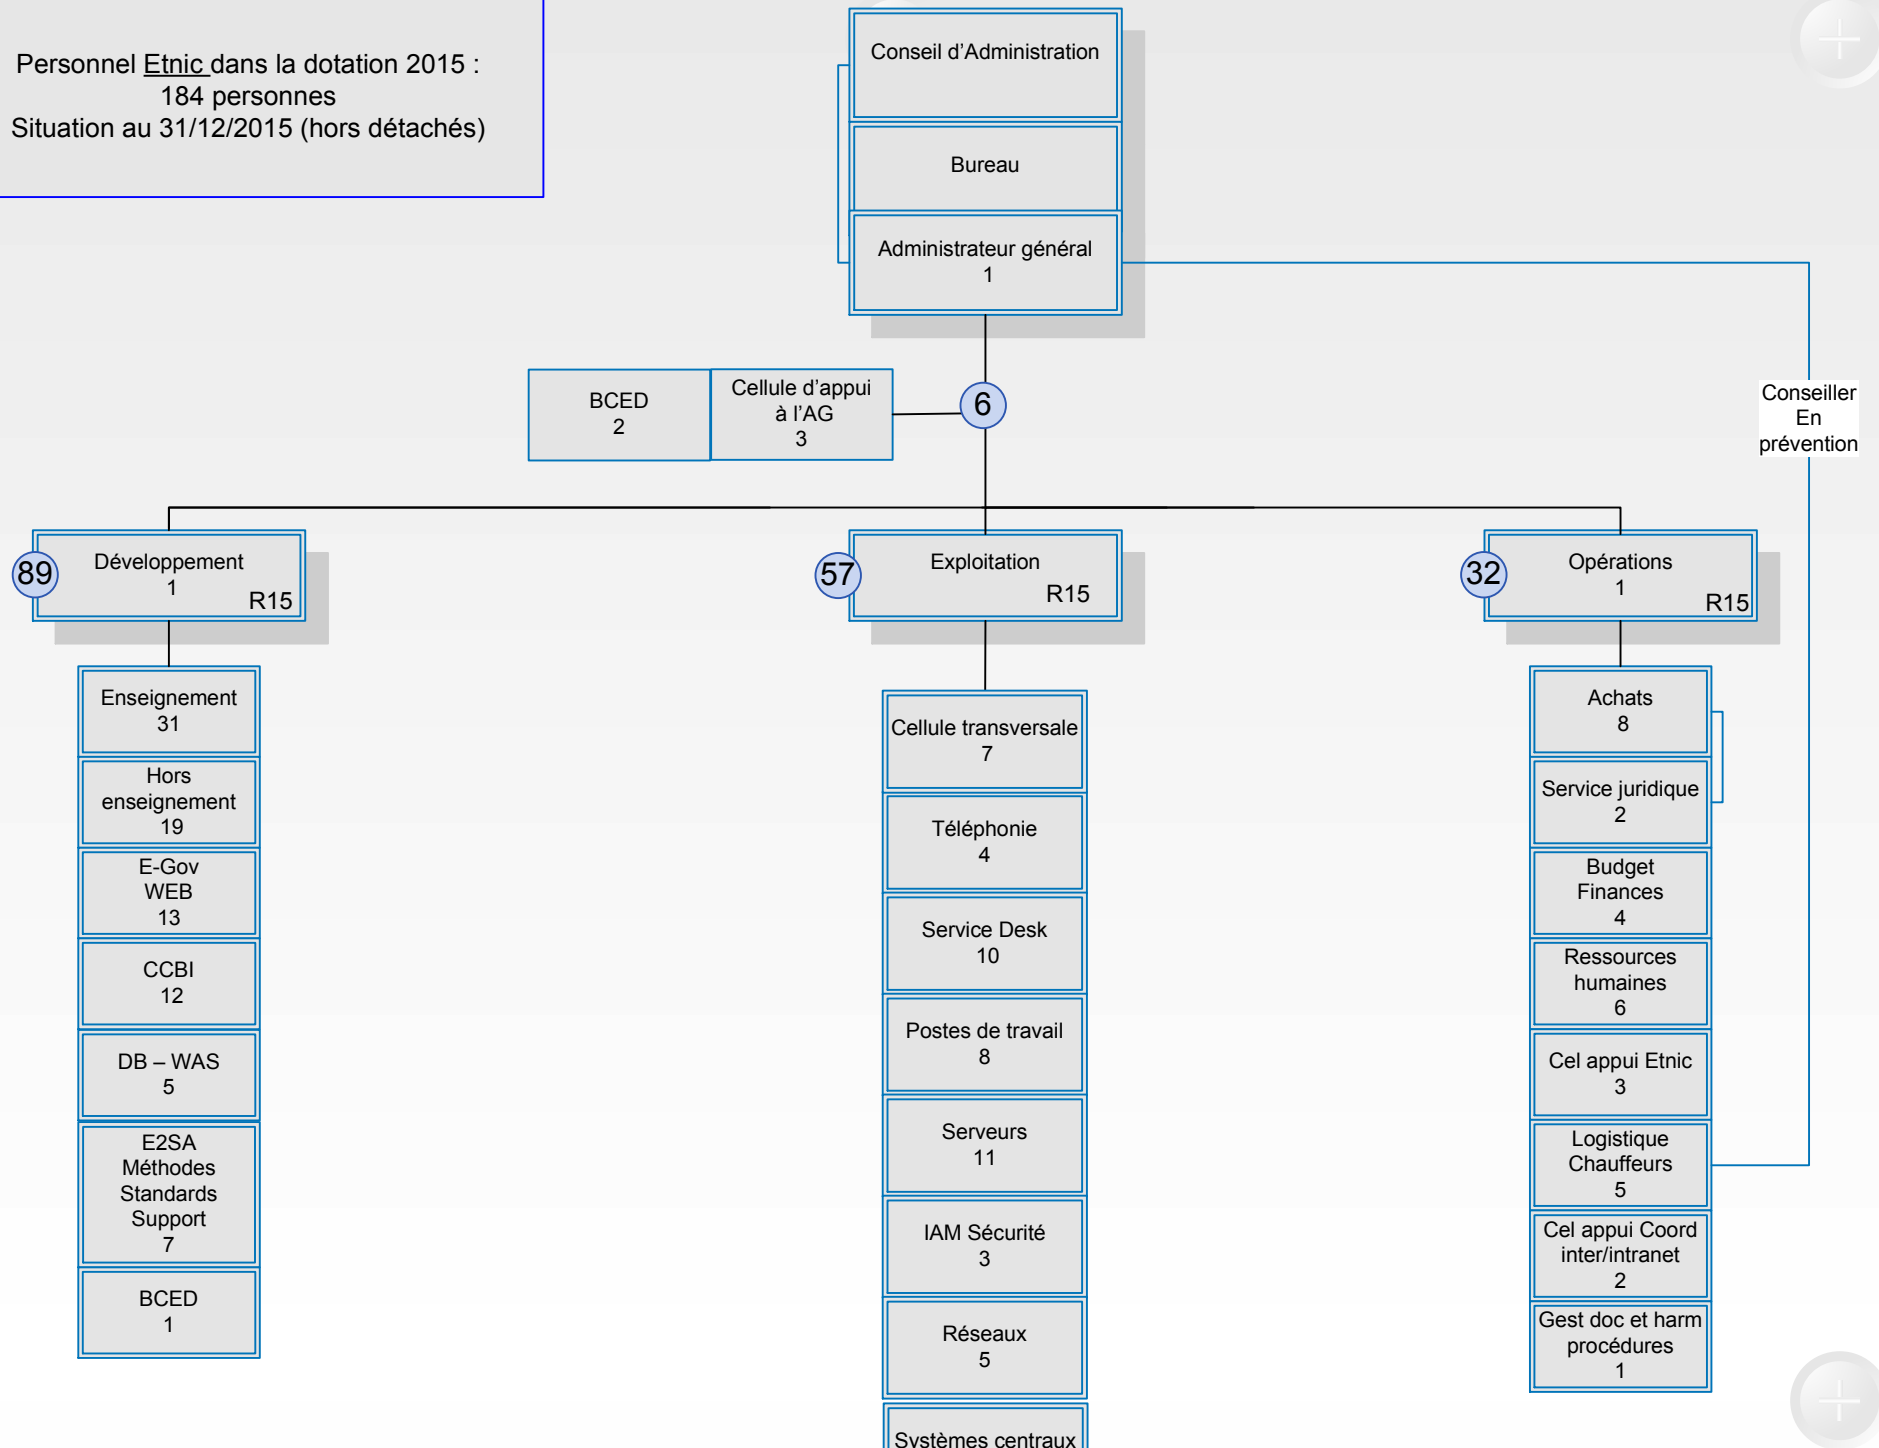

Personnel Etnic dans la dotation 2015 :
184 personnes
Situation au 31/12/2015 (hors détachés)

5

1

5
Systèmes centraux
Production
6

Cellule CMDB
2

BCED
1